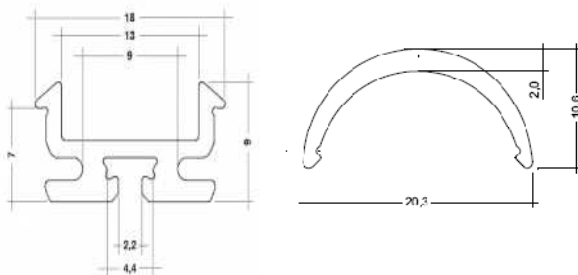

Datenblatt

Vario Contour 003

Eigenschaften:

- ✘ **Aluminiumprofil, eloxiert**
- ✘ **Optional mit Varioled Flex konfektioniert - vergossen im Profil (IP67)**
- ✘ Optimale Wärmeableitung
- ✘ Elegantes, kompaktes Design
- ✘ Flexible Montagemöglichkeiten
- ✘ 3 Kappen verfügbar: Opal, Diffus
- ✘ Plug & Play
- ✘ Länge: 2m

Technische Merkmale und allgemeine Beschreibung:

- Befestigung: Aluminiumgehäuse, Clips

Profile	Bez.	Farbe	Artikelnr.
Vario Contour	003	Aluminum natur	10000000
Vario Cover	003	Transparent	12000002
Vario Cover	003	Diffus	12000003
Vario Cover	003	Opal	12000004
Vario Clip	003	Weiss	13000000
Vario Endcap	003	Aluminum	11000001