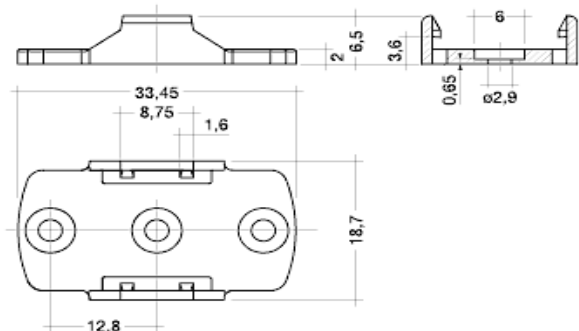

Datenblatt

Vario Contour 003

Eigenschaften:

- ✘ **Aluminiumprofil, eloxiert**
- ✘ **Optional mit Varioled Flex konfektioniert - vergossen im Profil (IP67)**
- ✘ Optimale Wärmeableitung
- ✘ Elegantes, kompaktes Design
- ✘ Flexible Montagemöglichkeiten
- ✘ 3 Kappen verfügbar: Opal, Diffus
- ✘ Plug & Play
- ✘ Länge: 2m

Technische Merkmale und allgemeine Beschreibung:

- Befestigung: Aluminiumgehäuse, Clips

Profile	Bez.	Farbe	Artikelnr.
Vario Contour	003	Aluminum natur	10000000
Vario Cover	003	Transparent	12000002
Vario Cover	003	Diffus	12000003
Vario Cover	003	Opal	12000004
Vario Clip	003	Weiss	13000000
Vario Endcap	003	Aluminum	11000001