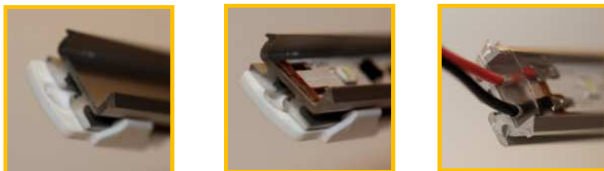

Datenblatt

Vario Contour 003

Eigenschaften:

- ✘ **Aluminiumprofil, eloxiert**
- ✘ **Optional mit Varioled Flex konfektioniert - vergossen im Profil (IP67)**
- ✘ Optimale Wärmeableitung
- ✘ Elegantes, kompaktes Design
- ✘ Flexible Montagemöglichkeiten
- ✘ 3 Kappen verfügbar: Opal, Diffus
- ✘ Plug & Play
- ✘ Länge: 2m

Technische Merkmale und allgemeine Beschreibung:

- Befestigung: Aluminiumgehäuse, Clips

Profile	Bez.	Farbe	Artikelnr.
Vario Contour	003	Aluminum natur	10000000
Vario Cover	003	Transparent	12000002
Vario Cover	003	Diffus	12000003
Vario Cover	003	Opal	12000004
Vario Clip	003	Weiss	13000000
Vario Endcap	003	Aluminum	11000001

Hinweise zum mechanischen Anschluß und zur Inbetriebnahme:

Die Profile sind auf die LED Bänder des VarioLED Sortiments abgestimmt. Nur mit diesen Lösungen bzw. mit vergleichbaren Profilen lässt sich die Betriebsdauer von